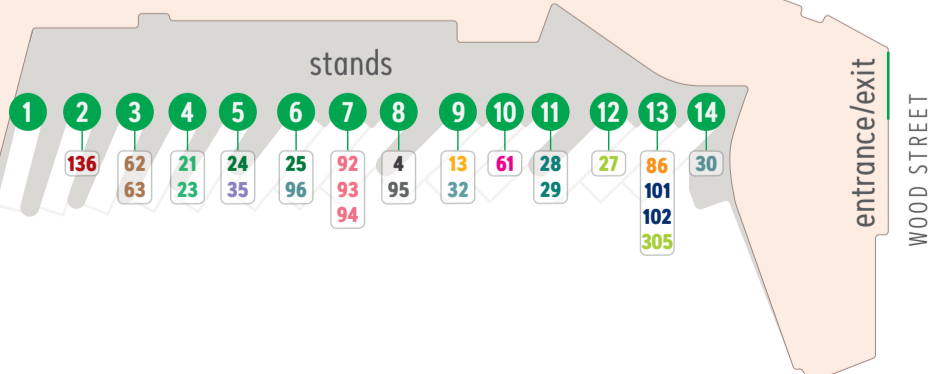

route	destination	stop	grid
city circle 11A	clockwise	JF	D4
city circle 22A	anticlockwise	JF	D4
4	Leckwith	interchange 8	E3
baycar 6	Cardiff Bay	JF	D4
7	Channel View & Penarth	JJ D3 JF D4 JR E2	
8	Cardiff Bay	JJ D3 JS E3 JR E2	
9	Sports Village	HV A5 GN A3 GR B2 KD C1 JR E2	
9	UHW Heath Hospital	JJ D3 JK D4 HP B5	

route	destination	stop	grid
11	Sploft, Tremorfa & Pengam Green	HX A5 GN A3 GP B2 JH D4 HL C5	
13	Drope via Ely	interchange 9 KL C1 KR C1	E3
17 18	Ely via Canton	JA D2 KL D2 KR C1	
21	Rhiwbina & Pantmawr	interchange 4 GR B2 KN C2 GA B2	E3
23	Whitchurch & Pantmawr	interchange 4 GR B2 KN C2 GA B2	E3
24	Whitchurch & Llandaff	interchange 5 KN C2 GA B2	E3
25	Llandaff & Whitchurch	interchange 6 GR B2 KM C2 KQ C1	E3

route	destination	stop	grid
27	Llanishen & Thornhill	interchange 12 KP C2 GB B2	E3
28 29	Llanishen & Thornhill	interchange 11 HX A5 GN A3 GR B2 JK D4 HG C5	E3
30	Newport	interchange 14 HX A5 GN A3 GR B2 JG E4 HG C5	E3
32	St Fagans via Fairwater	interchange 9 KM C2 KQ C1	E3
35	Gabalfa	interchange 5 KP C2 GB B2	E3
44 45	St Mellons	HX A5 GN A3 GP B2 KC C1 KH D3 JK D4 HM C5	
49 50	Llanrumney	HX A5 GN A3 GP B2 KC C1 KH D3 JK D4 HL C5	
52	Cyncoed	HX A5 GN A3 GR B2 JE D3 JG E4 HP B5	

CENTRAL SQUARE
entrance/exit

Cardiff bus interchange

after 2100 Fridays and Saturdays,
28 29 use stops KP & GA instead
of these stops