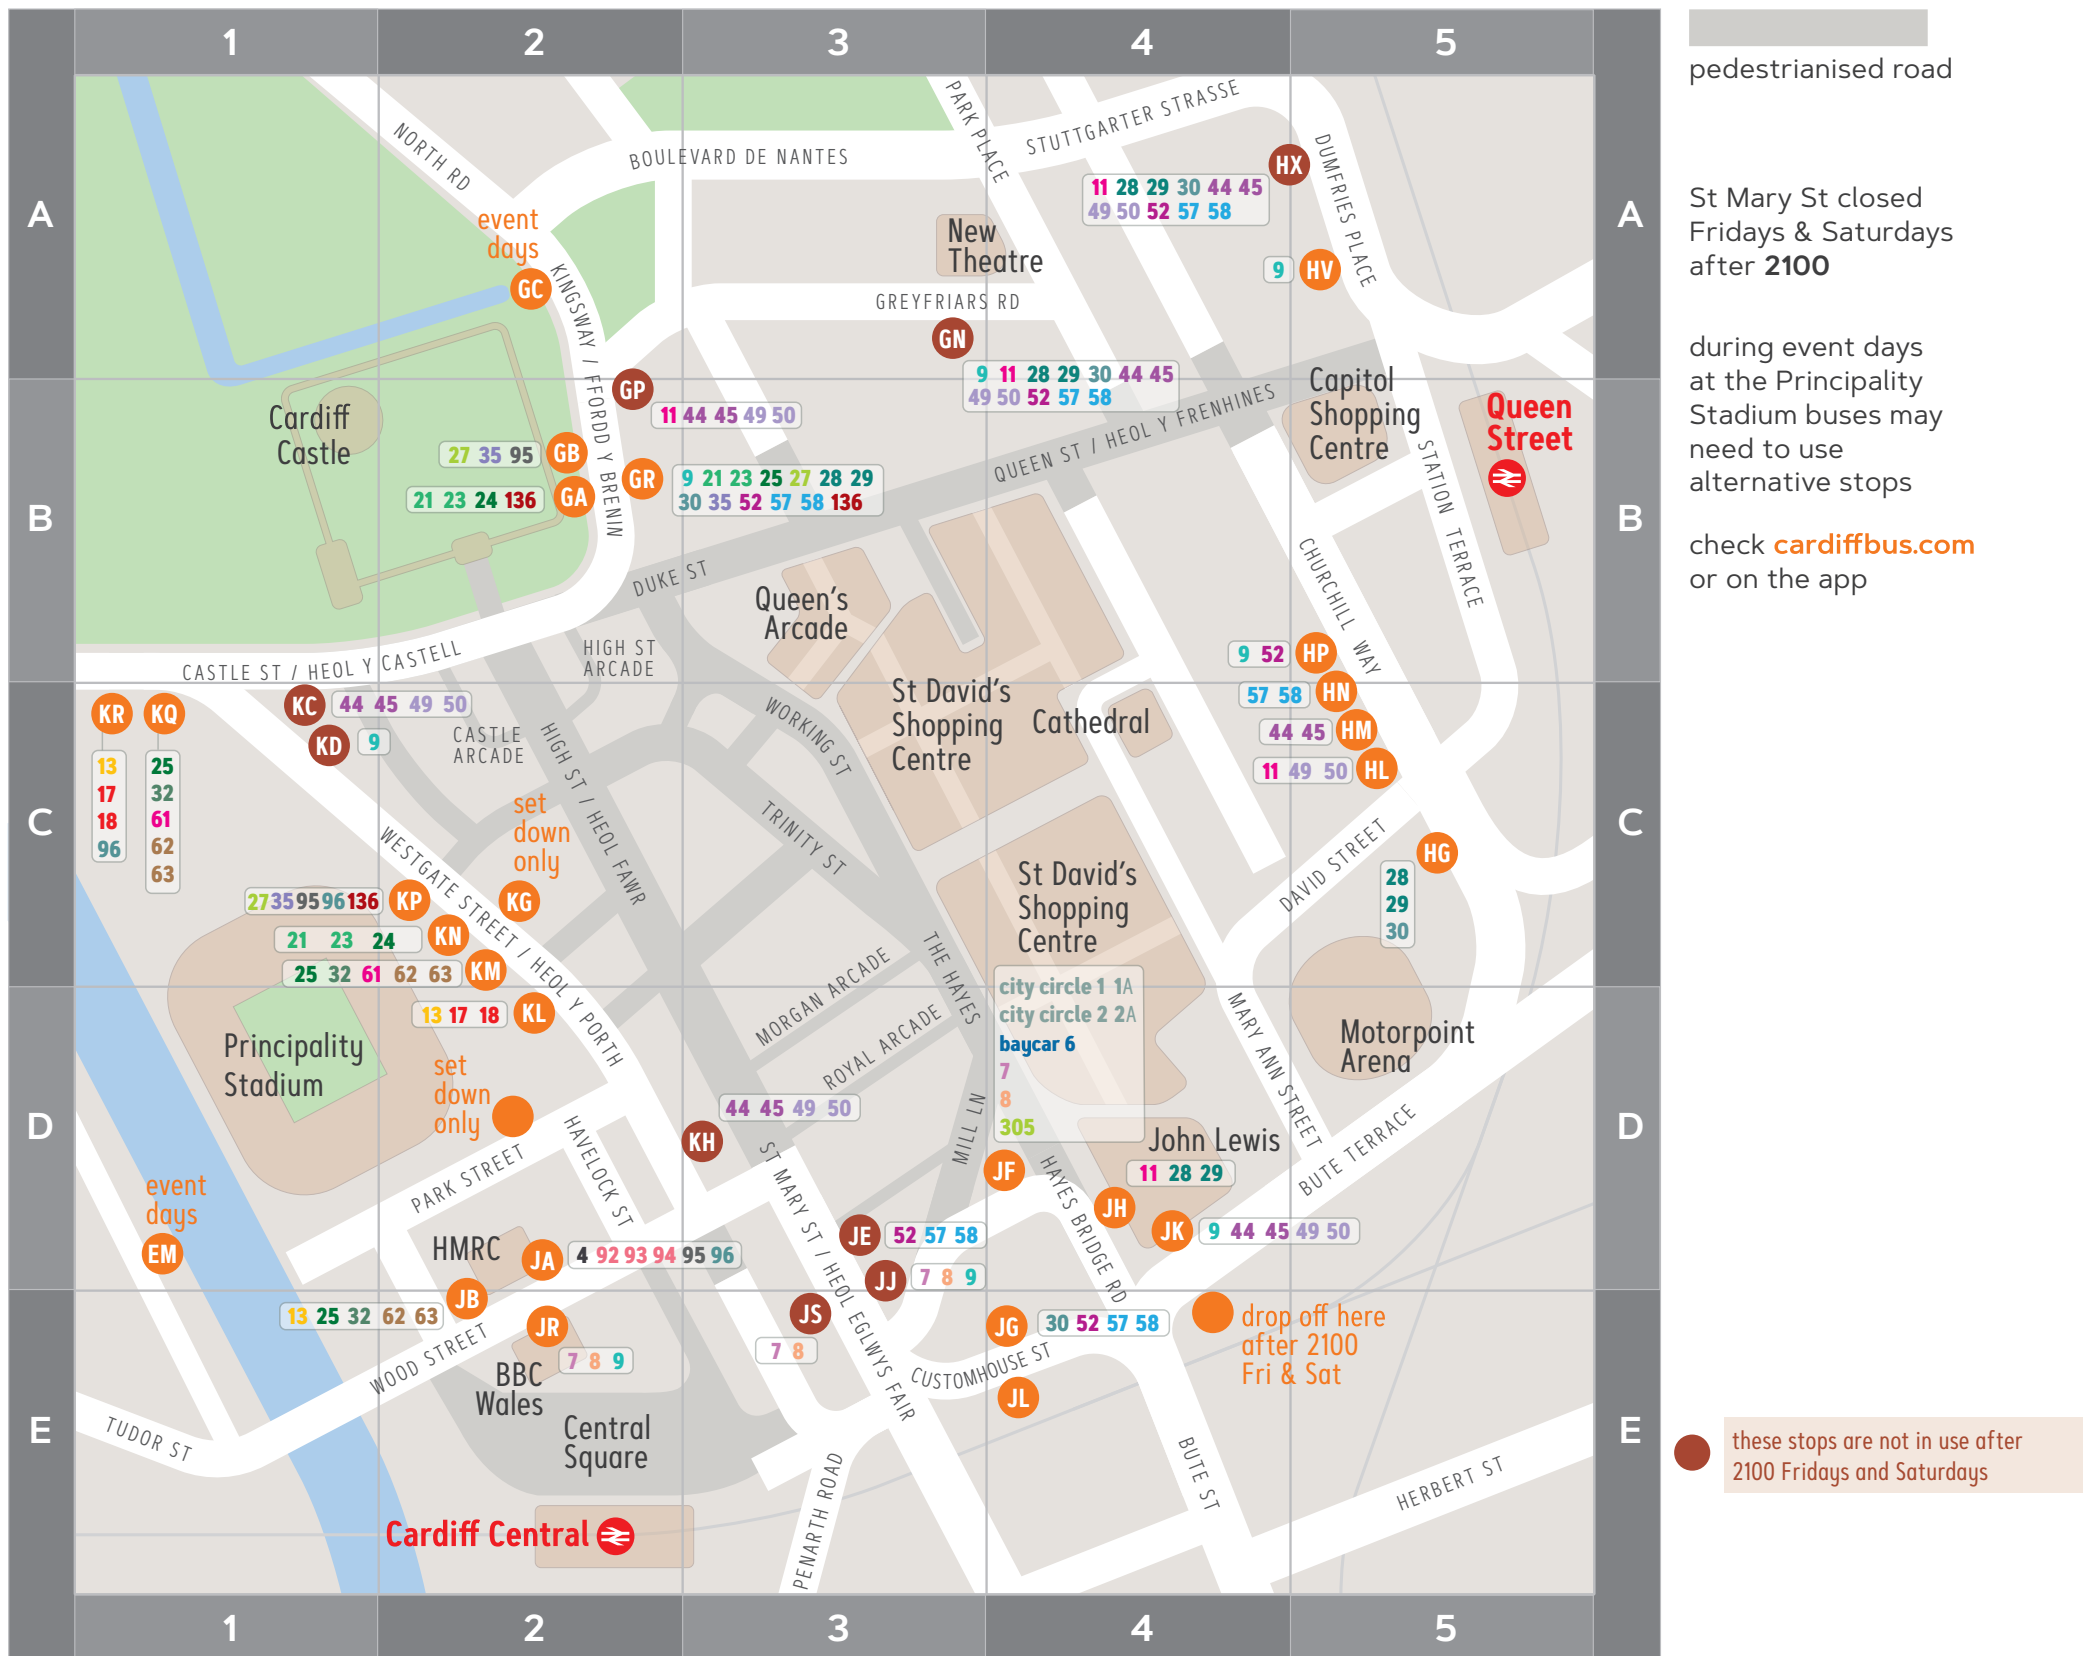

where to catch your bus in Cardiff city centre

from 31 March 2024

route	destination	stop	grid
city circle 1 1A	clockwise	JF	D4
city circle 2 2A	anticlockwise	JF	D4
4	Leckwith	JA	D2
baycar 6	Cardiff Bay	JF	D4
7	Channel View & Ferry Road Retail Park	JJ	D3
		JF	D4
		JS	E3
8	Cardiff Bay	JR	E2
		JJ	D3
9	Sports Village	HV	A5
		GN	A3
		GR	B2
		KD	C1
9	UHW Heath Hospital	JR	E2
		JJ	D3
		JK	D4
11	Pengam Green	HP	B5
		HX	A5
		GN	A3
		GP	B2
		JH	D4

route	destination	stop	grid
13	Drope via Ely	JB	E2
		KL	C1
		KR	C1
17 18	Ely via Canton	KL	D2
		KR	C1
21	Rhiwbina & Pantmawr	GR	B2
		KN	C2
		GA	B2
23	Whitchurch & Pantmawr	GR	B2
		KN	C2
		GA	B2
24	Whitchurch & Llandaff North	KN	C2
		GA	B2
		GR	B2
25	Llandaff	JB	E2
		KM	C2
		KQ	C1
		GR	B2
27	Llanishen & Thornhill	KP	C2
		GB	B2
28 29	Llanishen, Thornhill & Lisvane	HX	A5
		GN	A3
		GR	B2
		JH	D4
		HG	C5

route	destination	stop	grid
30	Newport	HX	A5
		GN	A3
		GR	B2
		JG	E4
		HG	C5
32	St Fagans	JB	E2
		KM	C2
		KQ	C1
35	Gabalfa	KP	C2
		GB	B2
44 45	St Mellons	HX	A5
		GN	A3
		GP	B2
		KC	C1
		KH	D3
49 50	Llanrumney	JK	D4
		HM	C5
		HX	A5
		GN	A3
		GP	B2
52	Cyncoed	KC	C1
		KH	D3
		JK	D4
		HL	C5
		HX	A5

route	destination	stop	grid
57 58	Pontprenau	HX	A5
		GN	A3
		GR	B2
		JE	D3
		JG	E4
61	Pentrebane	KM	C2
		KQ	C1
		JB	E2
62	Danescourt & Rhydlafar	KM	C2
		KQ	C1
		JB	E2
63	Danescourt & Radyr	KM	C2
		KQ	C1
		JB	E2
92 93 94	Penarth & Barry	JA	D2
		JA	D2
95	Barry Island	JA	D2
		JA	D2
95	Heath Hospital	KP	C2
		GB	B2
		JA	D2
96	Barry via Wenvoe	KP	C2
		KR	C1
		JA	D2
skycar 99	Cardiff Bay & Penarth Pier <i>see website for running days</i>	JE	D3
		JE	D3
136	Pentyrch	GR	B2
		KP	C2
		GA	B2
305	Dinas Powys	JF	D4