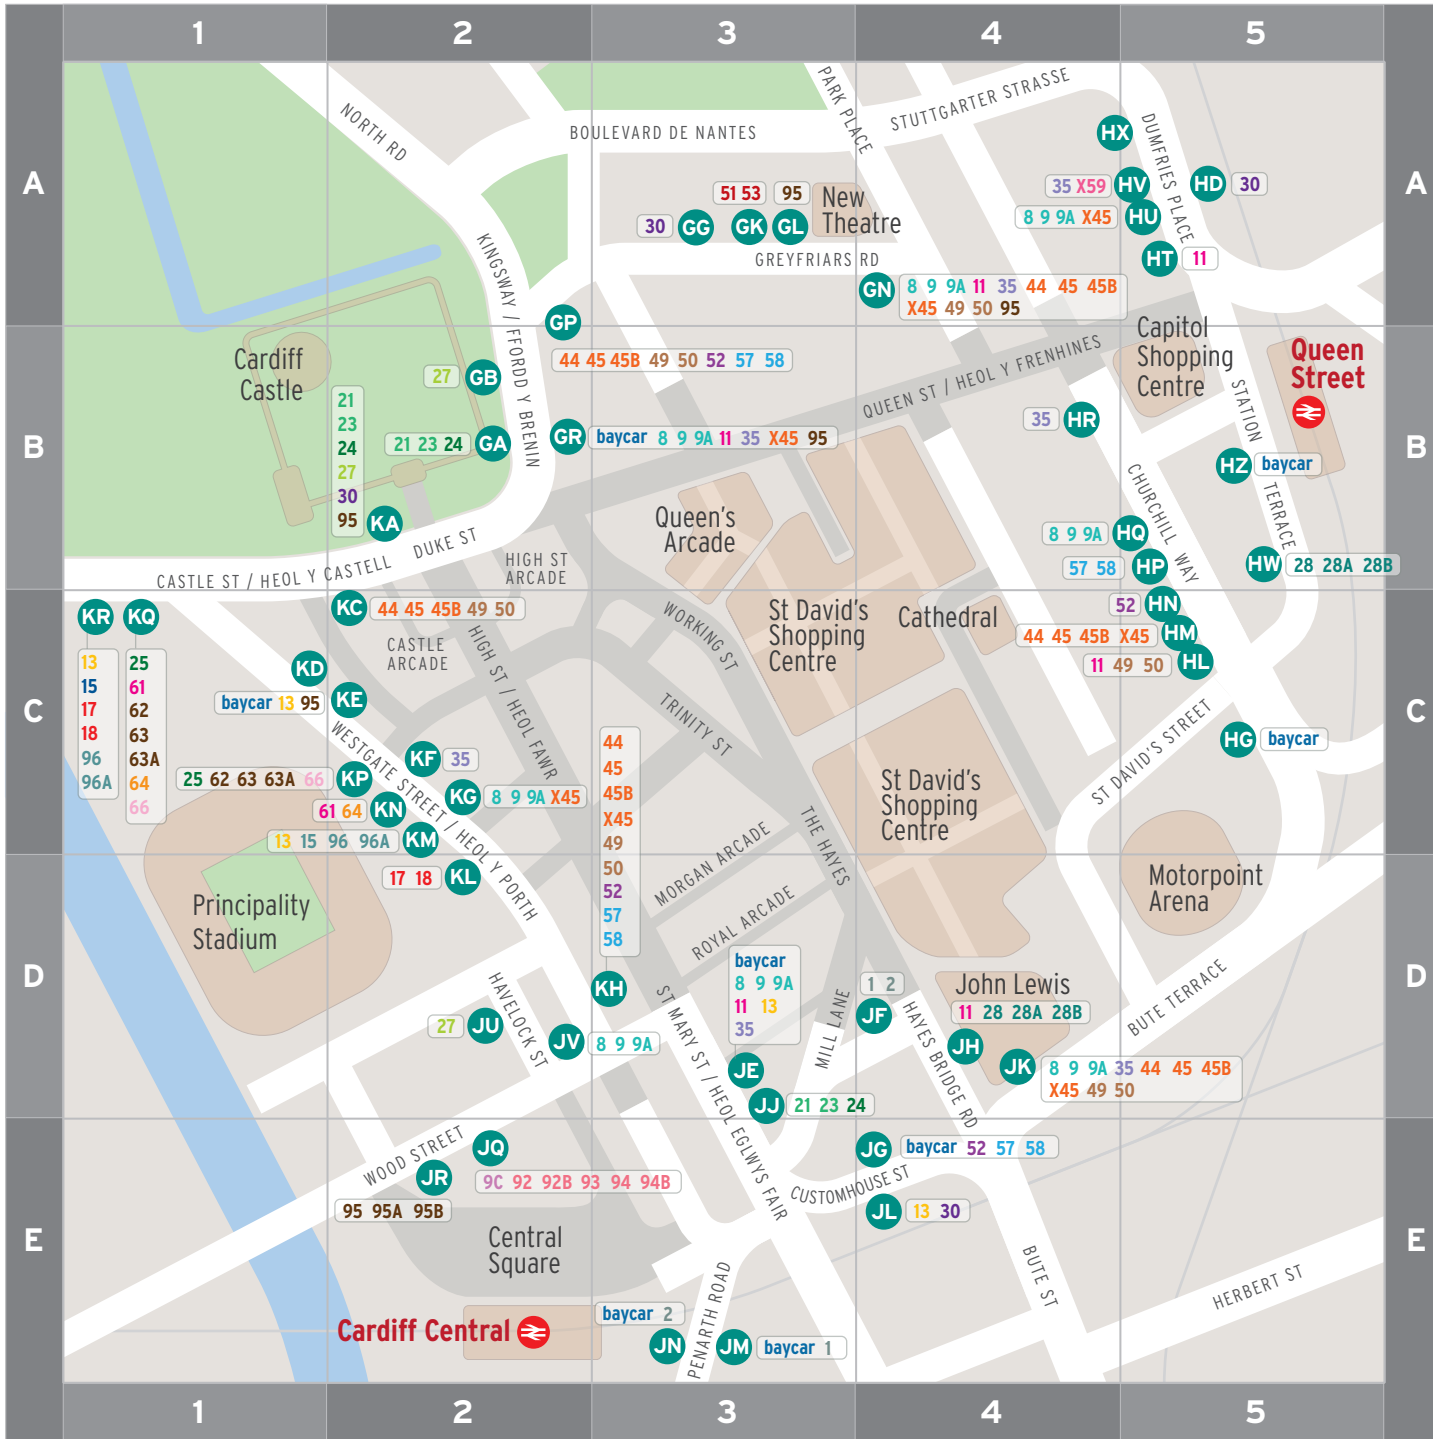

where to catch your bus in Cardiff city centre

route	destination	stop	grid
44 45 45B	St Mellons	GN	A4
		GP	A2
		KC	C2
		KH	D3
		JK	D4
		HM	C5
X45	St Mellons	KH	D3
		JK	D4
		HM	C5
X45	Cardiff Bay	HU	A5
		GN	A4
		GR	B2
		KG	C2
49 50	Llanrumney	GN	A4
		GP	A2
		KC	C2
		KH	D3
		JK	D4
		HL	C5
51	Pentwyn	GK	A3
52	Cardiff MET	GP	A2
		KH	D3
		JG	E4
		HN	C5
53	Pentwyn	GK	A3
57 58	Pontprennau	GP	A2
		KH	D3
		JG	E4
		HP	B5
X59	Cardiff East P&R	HV	A5
61	Pentrebane	KN KQ	C2 C1
62 63 63A	Danescourt & Radyr	KP	C2
		KQ	C1
64	Heath Hospital	KN	C2
		KQ	C1
66	Fairwater	KP KQ	C2 C1
92 92B 93 94 94B	Penarth & Barry		
		JQ	E2
95	Barry	GN	A4
		GR	B2
		KE	C2
		JR	E2
95	Heath Hospital	KP	C2
		KA	B2
		GL	A3
95A 95B	Cardiff West P&R & Llandough	JR	E2
96 96A	Barry via Wenvoe	KM	C2
		KR	C1

route	destination	stop	grid
citycircle 1	clockwise	JF	D4
		JM	E3
citycircle 2	anticlockwise	JF	D4
		JN	E3
baycar	Cardiff Bay	JN	E3
		JG	E4
		HG	C5
		HZ	B5
		HV	A5
		GR	B2
		KE	C2
8	Cardiff Bay	JE	D3
		JM	E3
		JH	D4
9	Sports Village	HU	A5
		GN	A4
		GR	B2
9A	Sports Village via Channel View	GR	B2
		KG	C2
		JK	D4
8	Heath Hospital	JV	D2
		JE	D3
		HQ	B5
9A	Heath Hospital	HQ	B5
9C	Channel View	JQ	E2
11	Pengam Green	HT	A5
		GN	A4
		GR	B2
		JE	D3
		JH	D4
		HL	C5
13	Drope & Ely	JL	E4
		KM	C2
		KR	C1

route	destination	stop	grid
13	Cardiff Bay & Sports Village	KE	C2
		JE	D3
15	Heath Hospital via Ely	KM	C2
		KR	C1
17 18	Ely	KL	D2
		KR	C1
21	Pantmawr via Rhiwbina	JJ	D3
		KA	B2
23	Pantmawr via Whitchurch	GA	B2
		JJ	D3
24	Llandaff	KA	B2
		GA	B2
		JJ	D3
25	Llandaff	KP	C2
		KQ	C1
27	Llanishen & Thornhill	JU	D2
		KA	B2
		GB	B2
28 28A 28B	Llanishen & Thornhill	JH	D4
		HW	B5
30	Newport	JL	E4
		KA	B2
		GG	A3
		HD	A5
35	Gabalfa	GN	A4
		GR	B2
		KF	C2
		JE	D3
		JK	D4
		HR	B4
		HV	A5